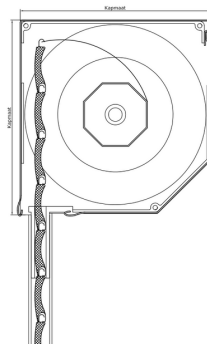

Producteigenschappen

Materiaal: Aluminium

Cassette: Afgeschuind of half rond

Maximale breedte: 740 cm (maatwerk)

Maximale hoogte: 300 cm (maatwerk)

Bediening: Bediening: handmatig (elektrisch optioneel)

Lameldikte: 0,87 cm

Lamelhoogte: 4,0 cm

Pantsergewicht: 3,5 kg/m²

Uitvoering: één Somfy-motor (centrale bediening), twee Somfy-motoren (afzonderlijke bediening)

Fabrieksgarantie: 5 jaar

Doorsnede

Kapmaat in [mm]*	Lichthoogte in [mm]	Max totale hoogte [mm]**
150	863 t/m 1150	1300
165	1151 t/m 1535	1700
180	1536 t/m 1920	2100
205	1921 t/m 2795	3000

*De kapmaat is de hoogte en de diepte van de cassette.

** De maximale totale hoogte = maximale lichthoogte + kapmaat

Zijgeleiders [mm]

Lamel

Gemoffelde aluminium lamel

Pantsergewicht : 3,5 [kg/m²]

Dekbreedte : 40 [mm]

Lameldikte : 8,7 [mm]

Max. opp. : 8 [m²]