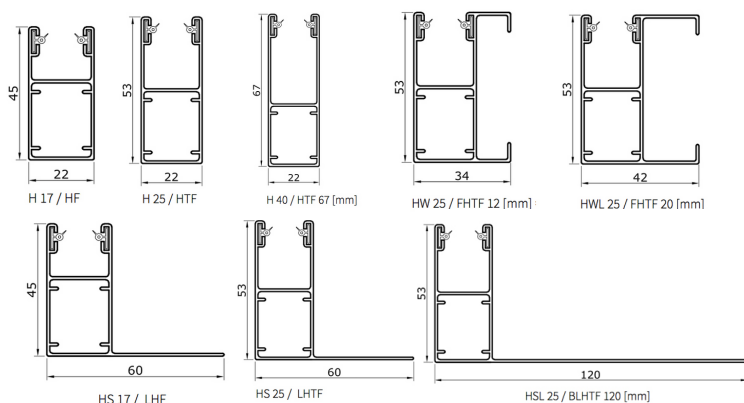

Producteigenschappen

Materiaal: Aluminium

Cassette: Afgeschuind of half rond

Maximale breedte: 740 cm (maatwerk)

Maximale hoogte: 300 cm (maatwerk)

Bediening: Bediening: handmatig (elektrisch optioneel)

Lameldikte: 0,87 cm

Lamelhoogte: 4,0 cm

Pantsergewicht: 3,5 kg/m²

Uitvoering: één Somfy-motor (centrale bediening), twee Somfy-motoren (afzonderlijke bediening)

Fabrieksgarantie: 5 jaar

Doorsnede

Kapmaat in [mm]*	Lichthoogte in [mm]	Max totale hoogte [mm]**
150	863 t/m 1150	1300
165	1151 t/m 1535	1700
180	1536 t/m 1920	2100
205	1921 t/m 2795	3000

*De kapmaat is de hoogte en de diepte van de cassette.

** De maximale totale hoogte = maximale lichthoogte + kapmaat

Zijgeleiders [mm]

Lamel

Gemoffelde aluminium lamel

Pantsergewicht : 3,5 [kg/m²]

Dekbreedte : 40 [mm]

Lameldikte : 8,7 [mm]

Max. opp. : 8 [m²]